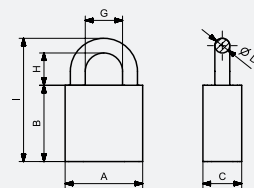

Visací zámky – RECORD 113/50+ a 114, 112

200503
112/50

200516
112/50 LONG

200404
112/45

	RECORD 113/50+	114/60	112/50	112/50 LONG	112/45
Rozměr A	50	60	50	50	45
Rozměr B	40	46	38	38	32
Rozměr C	33,50	36	33,20	33,20	30
Rozměr D	9	11	9	9	7
Rozměr G	21,50	27	30	21,50	28
Rozměr H	32,90	45	32	130	26
Rozměr I	81,90	102	79	177	65
Ocelový výtažek	✓	✓	✓	✓	✓
Kalený oblouk	✓			✓	
Korozivzdornost	3 x více než předepisuje norma	6 x více než předepisuje norma	29 x více než předepisuje norma	29 x více než předepisuje norma	29 x více než předepisuje norma
Počet klíčů	3/6	4	3	3	3
Balení ks/hromadné	volně/krabice	volně/krabice	volně/krabice	volně	volně/krabice
Počet v hromad. bal.	12	6	12		12
Hmot. hromad. bal. kg	4,50	3,25	3,90		2,50