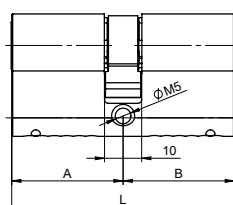

OBOUSTRANNÁ CYLINDRICKÁ VLOŽKA S KNOFLÍKEM