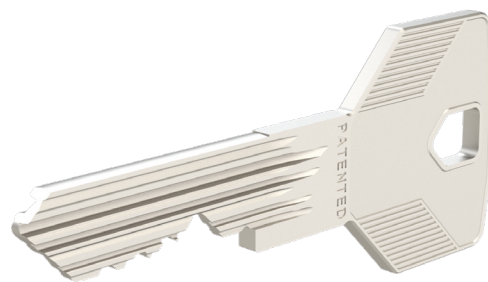

Bezpečnostní cylindrická vložka FAB 2** PROFI

☆☆☆☆ 2

RC2

dle CSN EN 1627:2012

160B0C30

dle EN 1303:2015

POUŽITÍ

- pro dveře vyžadující zvýšenou bezpečnost zajištění
- plotové branky, sklepní kóje, zahradní chatky

VÝHODY

- zvýšená úroveň zabezpečení
- rozsáhlá rozměrová řada
- systém chráněn patentem a užitnými vzory

POPIS VÝROBKU

- 5ti stavítkový uzamykací systém
- mosazné těleso i bubínek
- patentované paracentrické profily

KLÍČE

- dodávány 3ks
- polotovary klíče FAB 2** Profi
- patentově chráněná technologie paracentrických profilů
- distribuce volná

PROVEDENÍ VÝROBKU

- standardní povrchová úprava:
 - saténový nikl, označení „Ns“
 - leštěná mosaz jen pro rozměr 30+35 mm
- oboustranná cylindrická vložka:
 - označení „FAB 2P.00“
 - rozměr od 30+30 mm až do 90+90 mm
 - rozměry odstupňované po 5mm
- knoflíková cylindrická vložka:
 - označení „FAB 2P.02“
 - rozměr od 30+30 mm až do 90+90 mm
 - standardně osazený kovový knoflík průměr 20 mm
 - rozměry odstupňované po 5 mm
- jednostranná cylindrická vložka:
 - označení „FAB 2P.01“
 - rozměr od 30+10 mm až do 90+10 mm
 - rozměry odstupňované po 5 mm
 - nastavitelný palec v 8 polohách po 45°

PATENTY

EP3306017B1

OCENĚNÍ

reddot design award

Bezpečnostní cylindrická vložka FAB 2** PROFI

OBOUSTRANNÁ CYLINDRICKÁ VLOŽKA

OBOUSTRANNÁ CYLINDRICKÁ VLOŽKA S KNOFLÍKEM

JEDNOSTRANNÁ CYLINDRICKÁ VLOŽKA