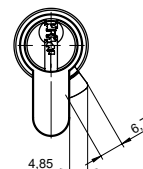

KLÍČE

- dodávány 3ks
- polotovary klíče FAB 2** Profi
- patentově chráněná technologie paracentrických profilů
- distribuce volná

PROVEDENÍ VÝROBKU

- standardní povrchová úprava:
 - saténový nikl, označení „Ns“
 - leštěná mosaz jen pro rozměr 30+35 mm
- oboustranná cylindrická vložka:
 - označení „FAB 2P.00“
 - rozměr od 30+30 mm až do 90+90 mm
 - rozměry odstupňované po 5mm
- knoflíková cylindrická vložka:
 - označení „FAB 2P.02“
 - rozměr od 30+30 mm až do 90+90 mm
 - standardně osazený kovový knoflík průměr 20 mm
 - rozměry odstupňované po 5 mm
- jednostranná cylindrická vložka:
 - označení „FAB 2P.01“
 - rozměr od 30+10 mm až do 90+10 mm
 - rozměry odstupňované po 5 mm
 - nastavitelný palec v 8 polohách po 45°

PATENTY

EP3306017B1

OCENĚNÍ

reddot design award

Bezpečnostní cylindrická vložka FAB 2** PROFI

OBOUSTRANNÁ CYLINDRICKÁ VLOŽKA

OBOUSTRANNÁ CYLINDRICKÁ VLOŽKA S KNOFLÍKEM

JEDNOSTRANNÁ CYLINDRICKÁ VLOŽKA

OVLÁDACÍ KNOFLÍKY

- standard knoflík
- průměr 20 mm
- povrchová úprava saténový niki
- knoflík velký kovový - volitelný
- průměr 30 mm
- povrchová úprava saténový niki
- šestihorný kovový knoflík, označení „PK“
- povrchová úprava - saténový niki