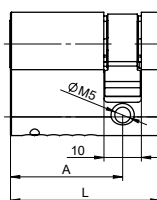

JEDNOSTRANNÁ CYLINDRICKÁ VLOŽKA