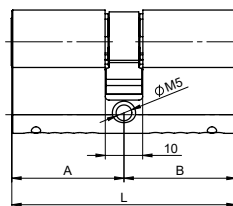

Bezpečnostní cylindrická vložka FAB 2** PROFI

OBOUSTRANNÁ CYLINDRICKÁ VLOŽKA