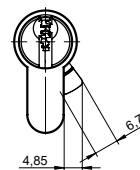

KLÍČE

- dodávány 3ks
- polotovary klíče FAB 2** Profi
- patentově chráněná technologie paracentrických profilů
- distribuce volná

PROVEDENÍ VÝROBKU

- standardní povrchová úprava:
 - saténový nikl, označení „Ns“
 - leštěná mosaz jen pro rozměr 30+35 mm
- oboustranná cylindrická vložka:
 - označení „FAB 2P.00“
 - rozměr od 30+30 mm až do 90+90 mm
 - rozměry odstupňované po 5mm
- knoflíková cylindrická vložka:
 - označení „FAB 2P.02“
 - rozměr od 30+30 mm až do 90+90 mm
 - standardně osazený kovový knoflík průměr 20 mm
 - rozměry odstupňované po 5 mm
- jednostranná cylindrická vložka:
 - označení „FAB 2P.01“
 - rozměr od 30+10 mm až do 90+10 mm
 - rozměry odstupňované po 5 mm
 - nastavitelný palec v 8 polohách po 45°

PATENTY

EP3306017B1

OCENĚNÍ

reddot design award

Bezpečnostní cylindrická vložka FAB 2** PROFI

OBOUSTRANNÁ CYLINDRICKÁ VLOŽKA

OBOUSTRANNÁ CYLINDRICKÁ VLOŽKA S KNOFLÍKEM

JEDNOSTRANNÁ CYLINDRICKÁ VLOŽKA

OVLÁDACÍ KNOFLÍKY

- standard knoflík
- průměr 20 mm
- povrchová úprava saténový niki
- knoflík velký kovový - volitelný
- průměr 30 mm
- povrchová úprava saténový niki
- šestihorný kovový knoflík, označení „PK“
- povrchová úprava - saténový niki