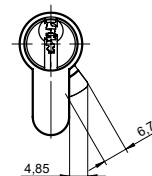

KLÍČE

- dodávány 3ks
- polotovary klíče FAB 2** Profi
- patentově chráněná technologie paracentrických profilů
- distribuce volná

PROVEDENÍ VÝROBKU

- standardní povrchová úprava:
 - saténový nikl, označení „Ns“
 - leštěná mosaz jen pro rozměr 30+35 mm
- oboustranná cylindrická vložka:
 - označení „FAB 2P.00“
 - rozměr od 30+30 mm až do 90+90 mm
 - rozměry odstupňované po 5mm
- knoflíková cylindrická vložka:
 - označení „FAB 2P.02“
 - rozměr od 30+30 mm až do 90+90 mm
 - standardně osazený kovový knoflík průměr 20 mm
 - rozměry odstupňované po 5 mm
- jednostranná cylindrická vložka:
 - označení „FAB 2P.01“
 - rozměr od 30+10 mm až do 90+10 mm
 - rozměry odstupňované po 5 mm
 - nastavitelný palec v 8 polohách po 45°

PATENTY

EP3306017B1

OCENĚNÍ

reddot design award

Bezpečnostní cylindrická vložka FAB 2** PROFI

OBOUSTRANNÁ CYLINDRICKÁ VLOŽKA

OBOUSTRANNÁ CYLINDRICKÁ VLOŽKA S KNOFLÍKEM

JEDNOSTRANNÁ CYLINDRICKÁ VLOŽKA

OVLÁDACÍ KNOFLÍKY

- standard knoflík
- průměr 20 mm
- povrchová úprava saténový niki
- knoflík velký kovový - volitelný
- průměr 30 mm
- povrchová úprava saténový niki
- šestihorný kovový knoflík, označení „PK“
- povrchová úprava - saténový niki