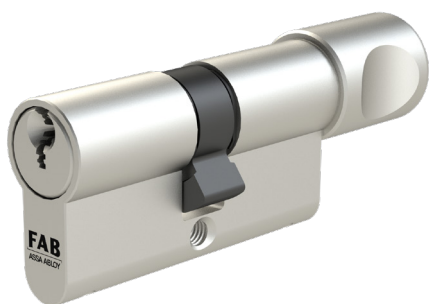

Bezpečnostní cylindrická vložka FAB 2** PROFI

☆☆☆☆ 2

RC2

dle CSN EN 1627:2012

160B0C30

dle EN 1303:2015

POUŽITÍ

- pro dveře vyžadující zvýšenou bezpečnost zajištění
- plotové branky, sklepní kóje, zahradní chatky

VÝHODY

- zvýšená úroveň zabezpečení
- rozsáhlá rozměrová řada
- systém chráněn patentem a užitnými vzory

POPIS VÝROBKU

- 5ti stavítkový uzamykací systém
- mosazné těleso i bubínek
- patentované paracentrické profily

KLÍČE

- dodávány 3ks
- polotovary klíče FAB 2** Profi
- patentově chráněná technologie paracentrických profilů
- distribuce volná

PROVEDENÍ VÝROBKU

- standardní povrchová úprava:
 - saténový nikl, označení „Ns“
 - leštěná mosaz jen pro rozměr 30+35 mm
- oboustranná cylindrická vložka:
 - označení „FAB 2P.00“
 - rozměr od 30+30 mm až do 90+90 mm
 - rozměry odstupňované po 5mm
- knoflíková cylindrická vložka:
 - označení „FAB 2P.02“
 - rozměr od 30+30 mm až do 90+90 mm
 - standardně osazený kovový knoflík průměr 20 mm
 - rozměry odstupňované po 5 mm
- jednostranná cylindrická vložka:
 - označení „FAB 2P.01“
 - rozměr od 30+10 mm až do 90+10 mm
 - rozměry odstupňované po 5 mm
 - nastavitelný palec v 8 polohách po 45°

PATENTY

EP3306017B1

OCENĚNÍ

reddot design award

Bezpečnostní cylindrická vložka FAB 2** PROFI

OBOUSTRANNÁ CYLINDRICKÁ VLOŽKA

OBOUSTRANNÁ CYLINDRICKÁ VLOŽKA S KNOFLÍKEM

JEDNOSTRANNÁ CYLINDRICKÁ VLOŽKA