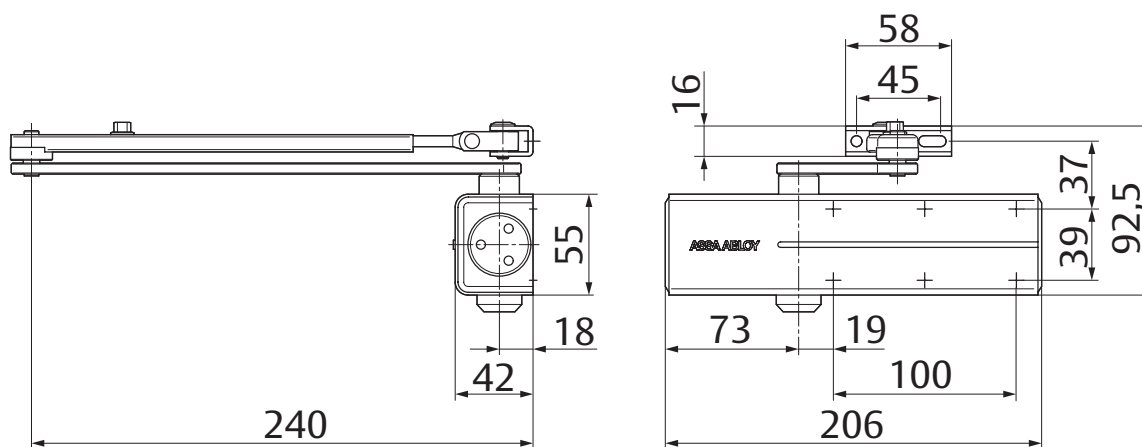

Dveřní zavírač DC140 New

DC140 New

- Dveřní zavírač s hřebenovou technologií certifikován s lomeným ramínkem L140 a kluzným ramínkem G143
- Osvědčení o shodě s normou EN1154
- Rozsah sil 2/3/4/5 s lomeným ramínkem
- Pro požárně odolné a kouřotěsné dveře do šířky 1250 mm a váhy 100 kg
- Rozsah síly 3 s kluzným ramínkem
- Pro požárně odolné a kouřotěsné dveře do šířky 950 mm a váhy 60 kg
- Použití pro pravé i levé dveře
- Plynule nastavitelná rychlost zavírání, dovírání a úhlu otevření (back-check)
- Síla zavírače nastavitelná dle montáže
- Úhel otevření do 180° (při síle EN5 max úhel 125°)
- Standardní barvy : stříbrná, bílá RAL 9016, hnědá RAL 8014 a černá RAL 9005
- Součástí balení jsou šrouby na uchycení, montážní návod a instalační šablona

Stříbrná

Bílá RAL 9016

Hnědá RAL 8014

Černá RAL 9005

Příslušenství:

- Aretační ramínko L141
- Kluzné ramínko G143
- Montážní plech A161
- Lomené ramínko L140

Popis	Objednací číslo
DC140NEW STRIBR.EN2/3/4/5 S RAM	AA001194
DC140NEW BILY EN2/3/4/5 S RAM	AA001195
DC140NEW HNEDY EN2/3/4/5 S RAM	AA001196
DC140NEW CERNY EN2/3/4/5 S RAM	AA001197
DC140NEW STRI.EN2/3/4/5 BEZ RAM	AA001198
DC140NEW BILY EN2/3/4/5 BEZ RAM	AA001199
DC140NEW HNE.EN2/3/4/5 BEZ RAM	AA001200
DC140NEW CER.EN2/3/4/5 BEZ RAM	AA001201
L140 STAND.RAM STRIB K DC140	AA000398
L140 STAND.RAM BILE K DC140	AA000401
L140 STAND.RAM HNEDE DC140	AA000410
L140 STAND.RAM CERNE DC140	AA000934