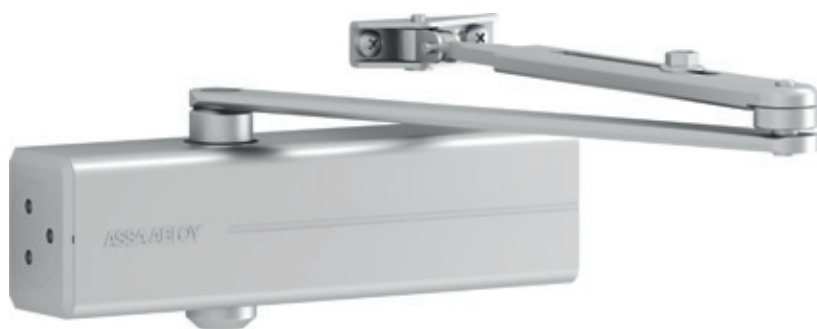

Dveřní zavírač DC140 New

DC140 New

- Dveřní zavírač s hřebenovou technologií certifikován s lomeným ramínkem L140 a kluzným ramínkem G143
- Osvědčení o shodě s normou EN1154
- Rozsah sil 2/3/4/5 s lomeným ramínkem
- Pro požárně odolné a kouřotěsné dveře do šířky 1250 mm a váhy 100 kg
- Rozsah síly 3 s kluzným ramínkem
- Pro požárně odolné a kouřotěsné dveře do šířky 950 mm a váhy 60 kg
- Použití pro pravé i levé dveře
- Plynule nastavitelná rychlost zavírání, dovírání a úhlu otevření (back-check)
- Síla zavírače nastavitelná dle montáže
- Úhel otevření do 180° (při síle EN5 max úhel 125°)
- Standardní barvy : stříbrná, bílá RAL 9016, hnědá RAL 8014 a černá RAL 9005
- Součástí balení jsou šrouby na uchycení, montážní návod a instalační šablona

Stříbrná

Bílá RAL 9016

Hnědá RAL 8014

Černá RAL 9005

Příslušenství:

- Aretační ramínko L141
- Kluzné ramínko G143
- Montážní plech A161
- Lomené ramínko L140

Popis	Objednací číslo
DC140NEW STRIBR.EN2/3/4/5 S RAM	AA001194
DC140NEW BILY EN2/3/4/5 S RAM	AA001195
DC140NEW HNEDY EN2/3/4/5 S RAM	AA001196
DC140NEW CERNY EN2/3/4/5 S RAM	AA001197
DC140NEW STRI.EN2/3/4/5 BEZ RAM	AA001198
DC140NEW BILY EN2/3/4/5 BEZ RAM	AA001199
DC140NEW HNE.EN2/3/4/5 BEZ RAM	AA001200
DC140NEW CER.EN2/3/4/5 BEZ RAM	AA001201
L140 STAND.RAM STRIB K DC140	AA000398
L140 STAND.RAM BILE K DC140	AA000401
L140 STAND.RAM HNEDE DC140	AA000410
L140 STAND.RAM CERNE DC140	AA000934