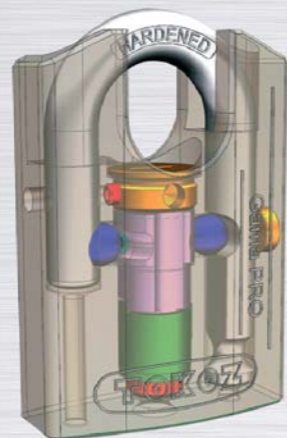

GAMA – visací zámek

GAMA

I visací zámky mají svoji evoluci a zámek Gama stojí na jejím současném vrcholu! Visací zámky s uzamykacím systémem TOKOZ PRO jsou nejen vhodné pro samostatné použití do extrémního prostředí, ale speciálně se hodí pro systémy klíčů ve spojení s dveřními vložkami a jinými uzamykatelnými mechanismy.

52861
GAMA 70 CS Silver

52852
GAMA 70 OS Black

52851
GAMA 70 OS Silver

52862
GAMA 70 CS Black

- > certifikován dle norem ČSN EN 1627, ČSN EN 12320 a NBÚ
- > opatřen bezpečnostním zamykacím systémem TOKOZ PRO 400 nebo TOKOZ PRO 300
- > zámková vložka má vysokou ochranu proti odvrtání a 100% ochranu proti planžetování, vyhmatání a bumpingu
- > komponenty uzamykacího mechanismu z nerezového materiálu
- > spolehlivě funguje i v extrémních klimatických podmínkách (voda, mráz, prach, mastnota)
- > možnost sjednocení na společný uzávěr (označení SU) s výrobky TOKOZ PRO
- > možnost hlavního a generálního klíče (označení SGHK) s výrobky TOKOZ PRO
- > GAMA 70 a 60 má tělo z kalené ocele, které je odolné proti hrubému násilí, vrtání a rozbití

- > GAMA 50 má masivní zinkové tělo zámku, které je odolné proti hrubému násilí a rozbití
- > povrchová úprava ve stříbrné nebo černé barvě
- > kalený (HARDENED) oblouk má zvýšenou odolnost proti přestřihnutí, přeřezání, vypáčení a úderům kladiva
- > oboustranně jištěný oblouk je po odemčení otočný o 360°
- > CS (cover shackle) – krytý oblouk pro ještě vyšší bezpečnost proti přestřihnutí a přeřezání
- > OS (open shackle) – otevřený oblouk pro snadnější manipulaci v méně přístupných místech
- > klíč lze zasunout a vysunout pouze v uzamčeném stavu
- > lehké symetrické klíče trezorového typu s plastovou vyměnitelnou hlavou (barevné možnosti: modrá, oranžová, černá, šedá a červená)