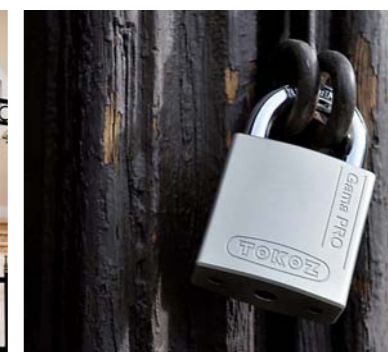

GAMA – visací zámek

GAMA

I visací zámky mají svoji evoluci a zámek Gama stojí na jejím současném vrcholu! Visací zámky s uzamykacím systémem TOKOZ PRO jsou nejen vhodné pro samostatné použití do extrémního prostředí, ale speciálně se hodí pro systémy klíčů ve spojení s dveřními vložkami a jinými uzamykatelnými mechanismy.

- > certifikován dle norem ČSN EN 1627, ČSN EN 12320 a NBÚ
- > opatřen bezpečnostním zamykacím systémem TOKOZ PRO 400 nebo TOKOZ PRO 300
- > zámková vložka má vysokou ochranu proti odvrtání a 100% ochranu proti planžetování, vyhmatání a bumpingu
- > komponenty uzamykacího mechanismu z nerezového materiálu
- > spolehlivě funguje i v extrémních klimatických podmínkách (voda, mráz, prach, mastnota)
- > možnost sjednocení na společný uzávěr (označení SU) s výrobky TOKOZ PRO
- > možnost hlavního a generálního klíče (označení SGHK) s výrobky TOKOZ PRO
- > GAMA 70 a 60 má tělo z kalené ocele, které je odolné proti hrubému násilí, vrtání a rozbití

- > GAMA 50 má masivní zinkové tělo zámku, které je odolné proti hrubému násilí a rozbití
- > povrchová úprava ve stříbrné nebo černé barvě
- > kalený (HARDENED) oblouk má zvýšenou odolnost proti přestřihnutí, přeřezání, vypáčení a úderům kladiva
- > oboustranně jištěný oblouk je po odemčení otočný o 360°
- > CS (cover shackle) – krytý oblouk pro ještě vyšší bezpečnost proti přestřihnutí a přeřezání
- > OS (open shackle) – otevřený oblouk pro snadnější manipulaci v méně přístupných místech
- > klíč lze zasunout a vysunout pouze v uzamčeném stavu
- > lehké symetrické klíče trezorového typu s plastovou vyměnitelnou hlavou (barevné možnosti: modrá, oranžová, černá, šedá a červená)

GAMA