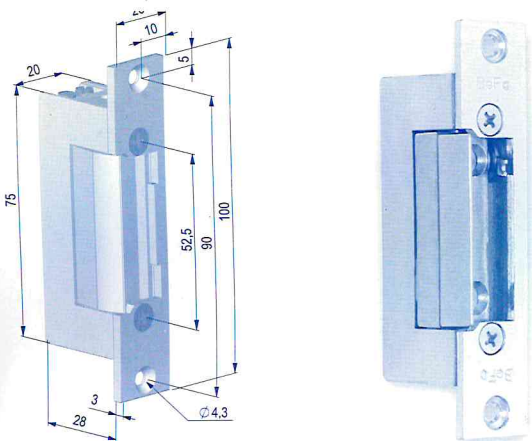

Elektrický otevírač dveří BeFo PROFI / DUAL S MECHANICKOU BLOKÁDOU

El. otevírač dveří BeFo PROFI / DUAL – S MECHANICKOU BLOKÁDOU umožňuje mechanické nastavení páčky do polohy OTEVŘENO nebo ZAVŘENO. V poloze OTEVŘENO vhodný pro stálý průchod bez použití el. impulsu na neomezeně dlouhou dobu. Přepnutím páčky do polohy ZAVŘENO pracuje stejně jako všechny modely el. zámků BeFo PROFI / DUAL.

Použití:

Zejména tam, kde je častý průchod dveřmi během dne a bez nutné kontroly vstupu osob. Po skončení nekontrolovatelné doby lze mechanicky přepnout el. zámek do režimu kontroly vstupu.