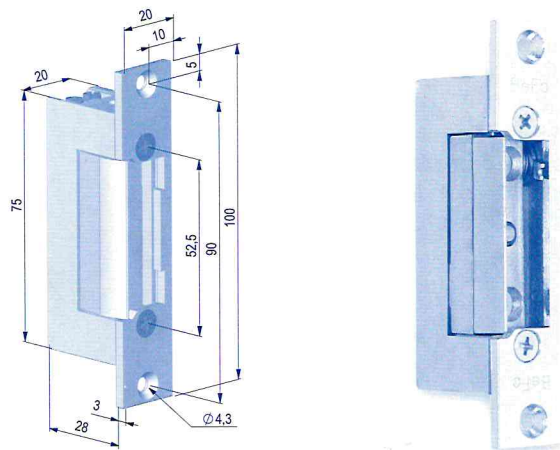

Použití:

Vhodný pro pohodlné ovládání dveří ve spěchu a strachu z opětovného zavření. Napojení na EZS, vstupní systémy, bezdrátové otevírání dveří atd., kde není časové nastavení doby, po kterou jsou dveře otevřeny.