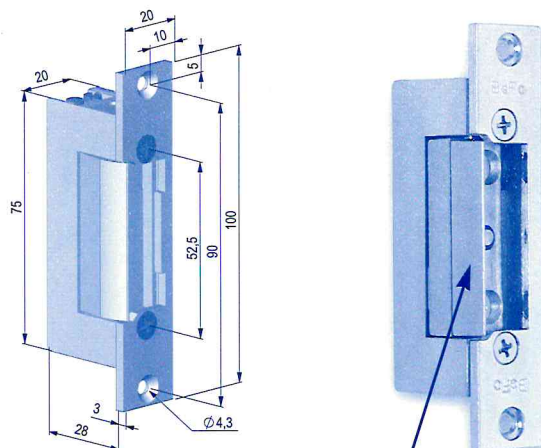

Použití:

Vchodové dveře kanceláří, domů, kde je vyžadován kontrolovaný pohyb osob.

Elektrický otevírač dveří BeFo PROFI / DUAL S MOMENTOVÝM KOLÍKEM

K otevření (odjištění) zámku stačí krátký (mžikový) el. impuls, kterým se BeFo PROFI / DUAL s momentovým kolíkem odjistí, a tím je v poloze OTEVŘENO. Po průchodu dveřmi je zámek v klidové poloze ZAVŘENO.

Nastavitelná západka

BeFo PROFI			
Napětí	Provedení		Typ
	střídavé	stejnoseměrné	
6V	1,1 A	1,5 A	0611
12V	300 mA	600 mA	1211
12V	NE	220-230 mA	11211
24V	85 mA	115 mA	2411
BeFo DUAL			
6V modrá	500 mA	430 mA	2611
12V modrá	300 mA	220 mA	
12V červená	200 mA	210 mA	4211
24V červená	100 mA	110 mA	