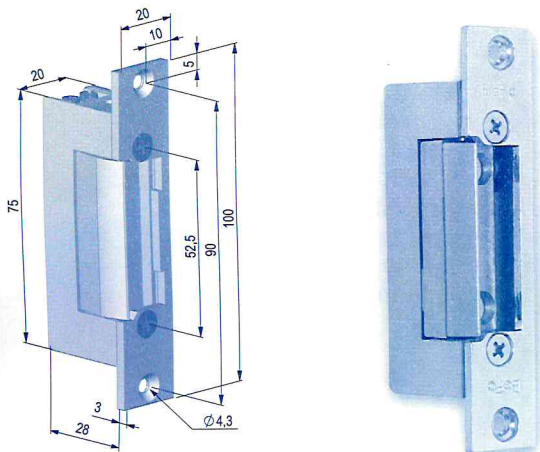

Elektrický otevírač dveří BeFo PROFI / DUAL STANDARDNÍ

El.otevírač dveří BeFo PROFI / DUAL – STANDARDNÍ je v poloze OTEVŘENO jen po dobu trvání napěťového impulsu – to je pouze po dobu, po kterou je stisknuto příslušné tlačítko na ovládacím zařízení. Mimo tuto dobu jsou dveře UZAMČENY.

Použití:

Vchodové dveře kanceláří, domů, kde je vyžadován kontrolovaný pohyb osob.

Elektrický otevírač dveří BeFo PROFI / DUAL S MOMENTOVÝM KOLÍKEM

K otevření (odjištění) zámku stačí krátký (mžikový) el. impuls, kterým se BeFo PROFI / DUAL s momentovým kolíkem odjistí, a tím je v poloze OTEVŘENO. Po průchodu dveřmi je zámek v klidové poloze ZAVŘENO.

Nastavitelná západka

BeFo PROFI			
Napětí	Provedení		Typ
	střídavé	stejnoseměrné	
6V	1,1 A	1,5 A	0611
12V	300 mA	600 mA	1211
12V	NE	220-230 mA	11211
24V	85 mA	115 mA	2411
BeFo DUAL			
6V modrá	500 mA	430 mA	2611
12V modrá	300 mA	220 mA	
12V červená	200 mA	210 mA	4211
24V červená	100 mA	110 mA	