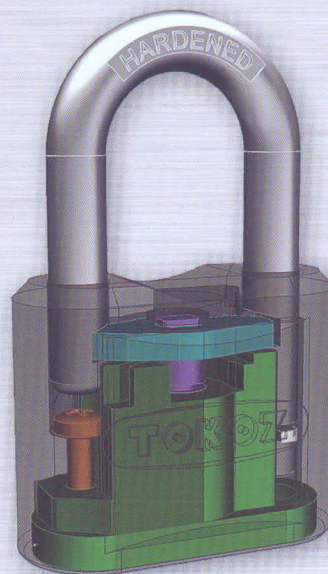

# Alfa – visací zámek

23908

ALFA 50

- > možnost sjednocení na společný uzávěr u klíčových služeb (Pluto 40, Alfa 50 a Alfa 40 lze na společný uzávěr)
- > zámková vložka je odolná proti vytržení
- > masivní lité zinkové těleso zámků je odolné proti hrubému násilí a rozbití
- > kalený (HARDENED) oblouk má zvýšenou odolnost proti přestřihnutí, přeřezání a vypáčení
- > oboustranně jištěný oblouk je po odemčení otočný o 360°
- > oblouk odskočí při odemknutí zámků
- > uzamknutí zámků zatlačením oblouku
- > klíč lze zasunout a vysunout pouze v uzamčeném stavu