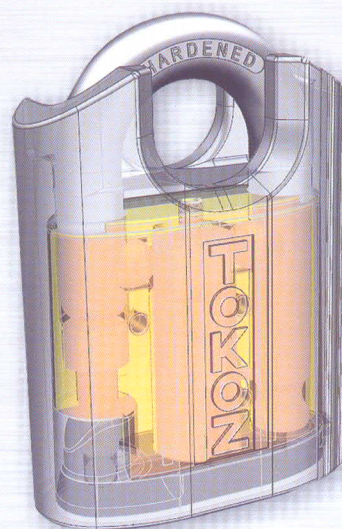

# Golem – visací zámek

## Zámek, který dělá čest svému jménu!

Produkty řady GOLEM patří mezi to nejbezpečnější na českém i světovém trhu. Mohutnost a vysoká bezpečnost tyto produkty předurčuje k zabezpečení velkých objektů a cenných předmětů.

24018  
GOLEM 70

4+

29002  
GOLEM G 60  
FAB

4

- > těleso zámků je z chrommanganové kalené oceli povrchově cementované, odolné proti hrubému násilí, vrtání a rozbití
- > krytý kalený oblouk má zvýšenou odolnost proti přestřihnutí, přerezáni a vypáčení
- > oboustranně jištěný oblouk je po odemčení otočný o 360°
- > GOLEM 70 – mechanismus uzamčení pomocí otočných stavítek, je odolný proti **bumpingu, vyhmatání a odvrtání** a zaručuje spolehlivost v **extrémních klimatických podmínkách**
- > GOLEM G60 – standardně nabízíme s bezpečnostními vložkami FAB a GUARD odolnými proti odvrtání a vyháčkování  
GOLEM G60 – lze zapojit i do systému KABA a GEGE, dodáváme i bez zámkové vložky
- > klíč lze zasunout a vysunout pouze v uzamčeném stavu
- > vysoce bezpečnostní sestava Golem 70 a BP GOLEM